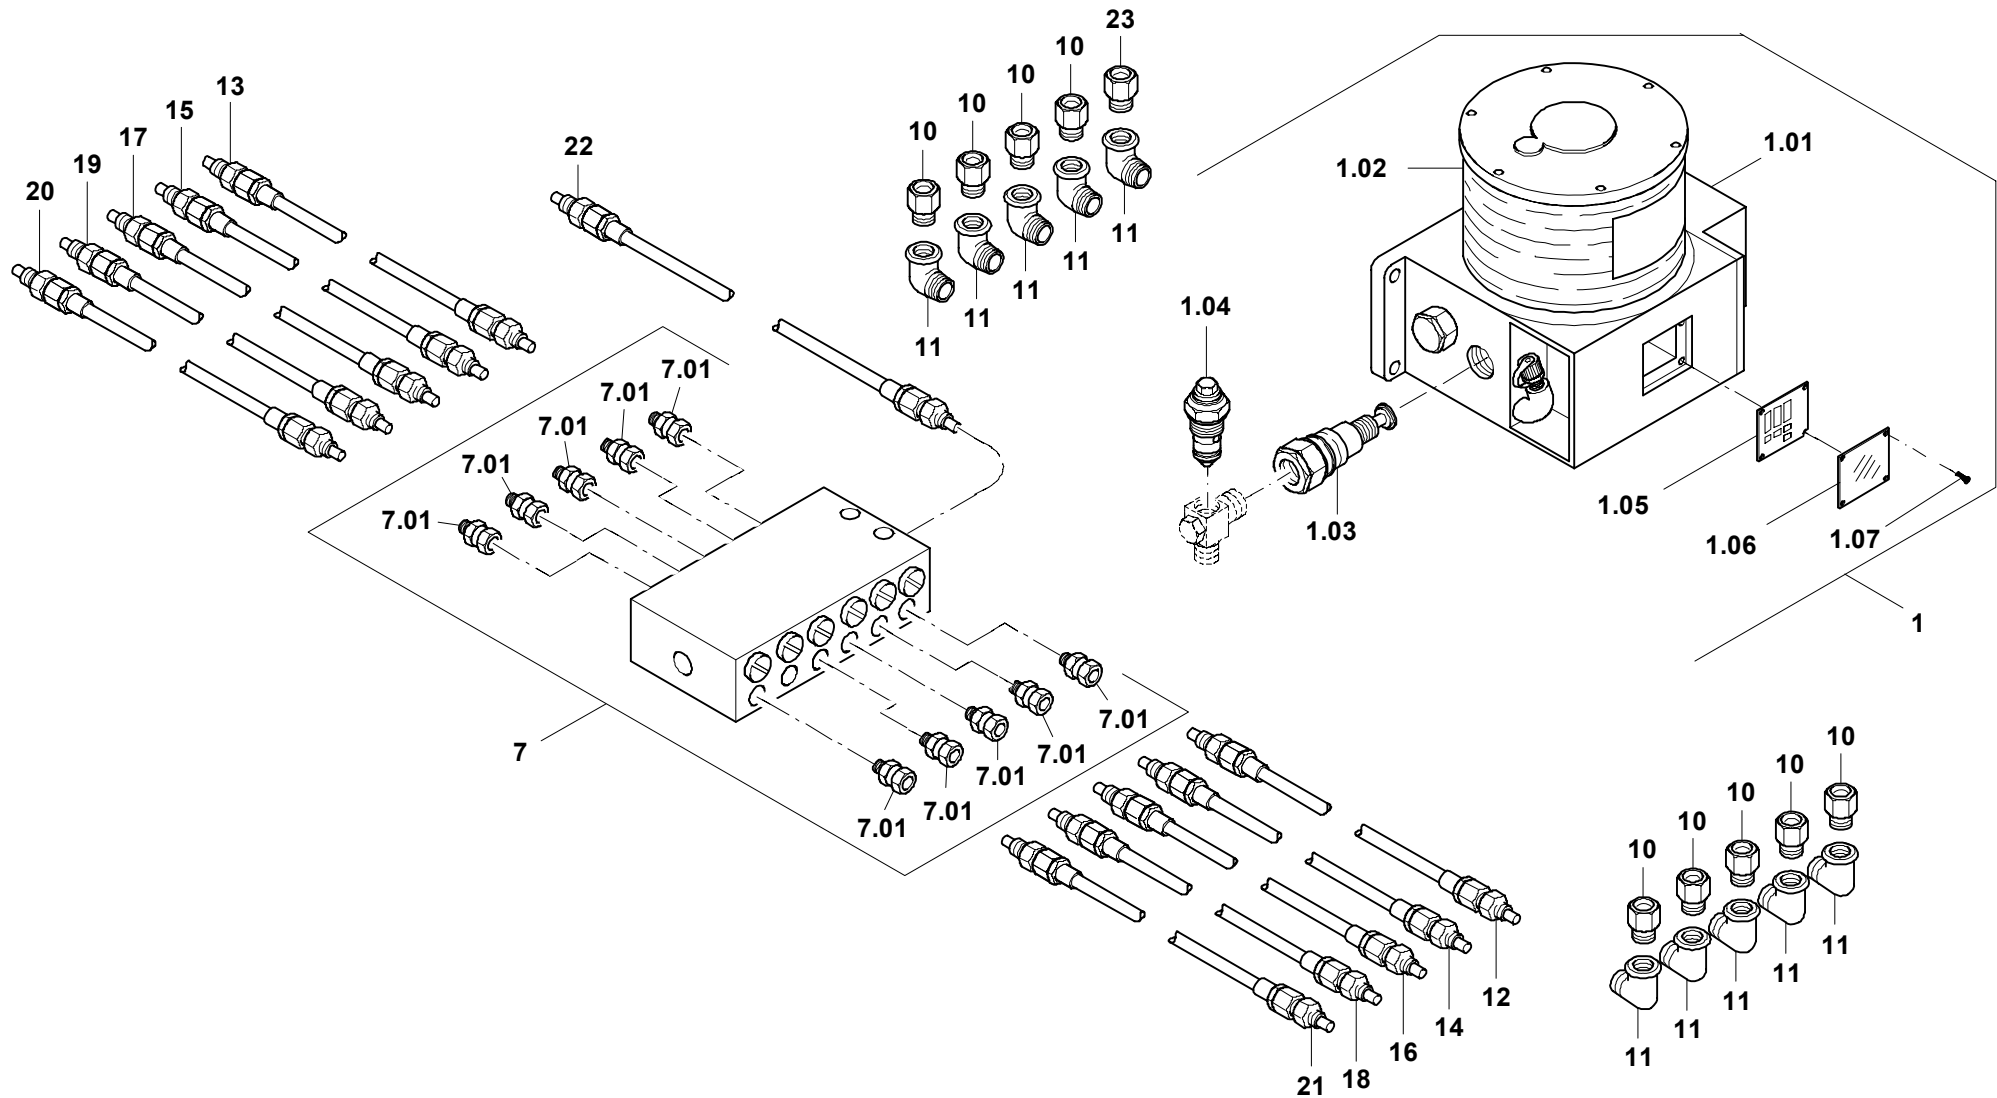

GROVE

ZENTRALSCHMIERUNG
CENTRAL LUBRICATION

BILDТАFEL
PICTORIAL DISPLAY

02.05

3055073-ETL C

1/1

GMK 4080
BE 504
G 795

3055073-C-BL01-0205-0000